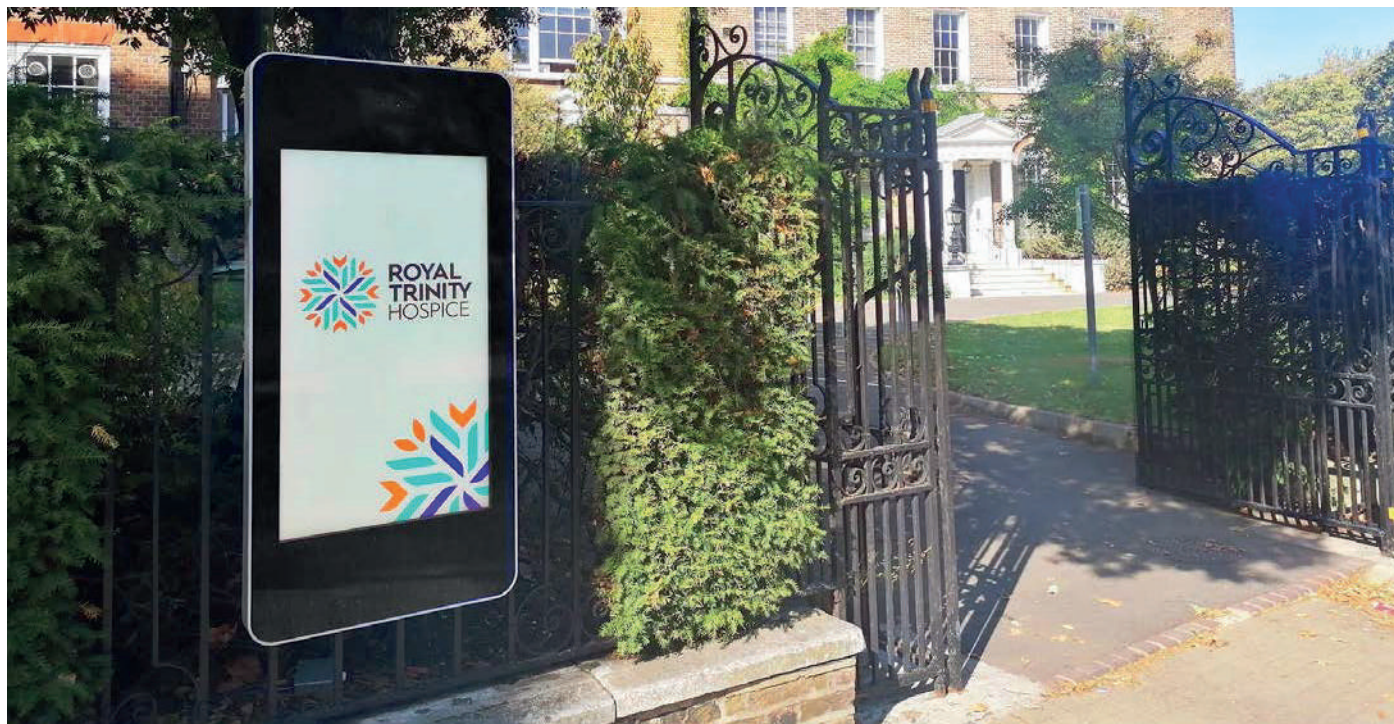

Sous réserve d'erreurs ou d'omissions